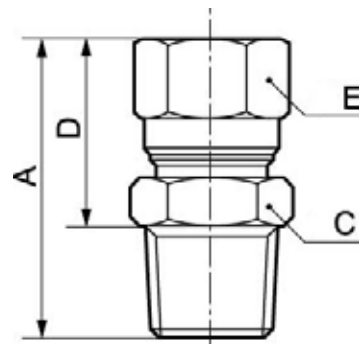

RACCORDI AD OGIVA

Dritto maschio conico - RO1

60

Temperatura min/max

-40 / 240 °C

Codice	Filettatura	Dim. A (mm)	Dim. C (mm)	Dim. D (mm)	Dim. E (mm)
RO1 418	R1/8	27.5	10	19.5	10
RO1 614	R1/4	31	14	20	12
RO1 618	R1/8	28	12	20	12
RO1 814	R1/4	33	14	22	14
RO1 818	R1/8	30	12	22	14
RO1 838	R3/8	33.5	17	22	14
RO1 1014	R1/4	38.5	17	27.5	19
RO1 1038	R3/8	39	17	27.5	19
RO1 1238	R3/8	38.5	19	27	22
RO1 1212	R1/2	42	22	28	22